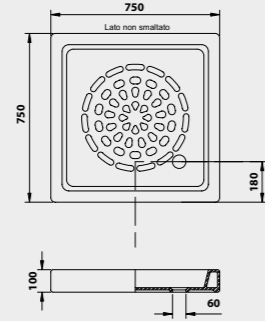

A 201
PIATTO DOCCIA 70x70
SHOWER TRAY 70x70

A 203
PIATTO DOCCIA 75x75
SHOWER TRAY 75x75

A 204
PIATTO DOCCIA 80x80
SHOWER TRAY 80x80

A 210
PIATTO DOCCIA 80x120
SHOWER TRAY 80x120

A 211
PIATTO DOCCIA 70x120
SHOWER TRAY 70x120