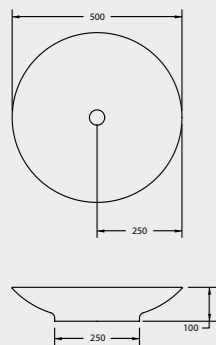

A24 SOUL 500 REI
LAVABO TONDO D'APPOGGIO
50x50x10
SOUL 500 REI COUNTERTOP ROUND
WASHBASIN 50x50x10