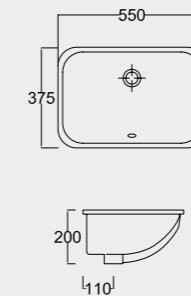

A 118
NETTUNO LAVABO SOTTOPIANO
55x37,5x20
NETTUNO UNDER COUNTER
WASHBASIN 55x37,5x20