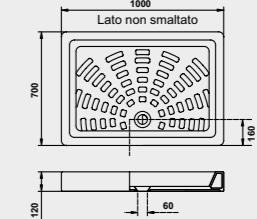

A 213
PIATTO DOCCIA 70x100
SHOWER TRAY 70x100