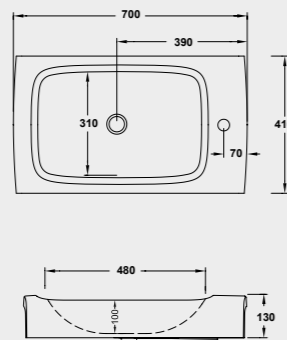

HI17 LAVABO 70 APOGGIO COUNERTOP WASHBASIN 70