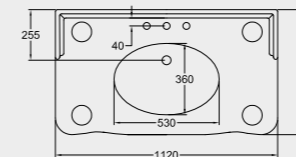

QUOTE PER IMPIANTI ESISTENTI
INSTALLATION ON EXISTING IMPLANTS

D30 CONSOLLE 112 + D35 GAMBA SLIM / D32 GAMBA
CONSOLE 112 + SLIM LEG D35 / LEG D32

D31 CONSOLLE 93 + D35 GAMBA SLIM / D32 GAMBA
CONSOLE 93 + SLIM LEG D35 / LEG D32