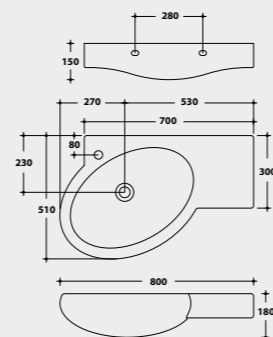

TA30 DX CONSOLLE DESTRA 80
RIGHT CONSOLLE 80