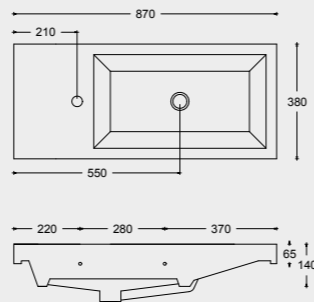

QUOTE NUOVI IMPIANTI
INSTALLATION ON NEW IMPLANTS

QUOTE PER IMPIANTI ESISTENTI
INSTALLATION ON EXISTING IMPLANTS

A	CURVE SCARICO PAVIMENTO VERTICAL OUTLET PLASTIC PIPE		
	P59	P57	P60
	DA 60 A 110	DA 120 A 150	DA 160 A 200
	FROM 60 TO 110	FROM 120 TO 150	FROM 160 TO 200

B	RACCORDO CARICO ACQUA / PIPE INLET WATER
	P61
	325 o 365
	325 or 365