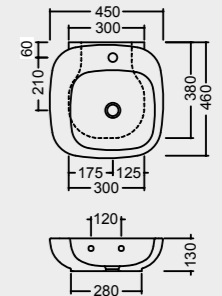

DL14 BIDET A TERRA
BACK TO WALL BIDET

DL57 LAVABO 42 INCASSO
INSET WASHBASIN 42