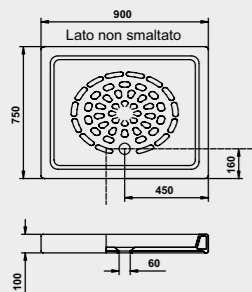

A 205
PIATTO DOCCIA 75x90
SHOWER TRAY 75x90