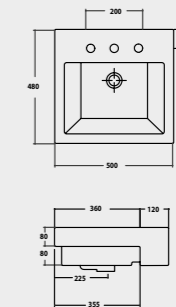

**LO59 LAVABO RETTANGOLARE
SEMINCASSO
SEMI - INSET RECTANGULAR
WASHBASIN**