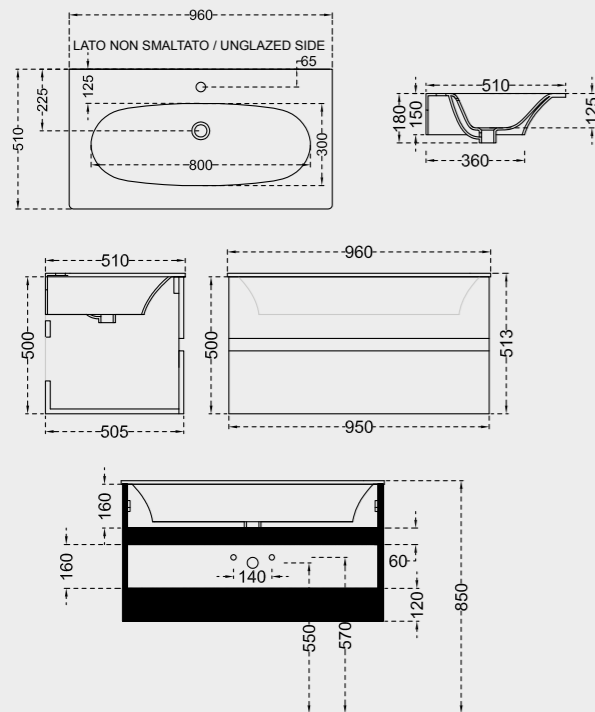

**FL100 FLAT MOBILE + CONSOLLE 96 FINITURA
MATRIX, WENGÈ, BIANCO E GRIGIO FUMO**
FORNITURE FLAT + CONSOLLE 96 FINISHING
MATRIX, WENGÈ, WHITE AND SMOKE GREY