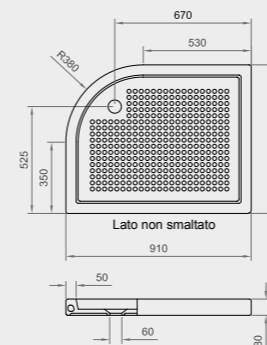

A 221
PIATTO DOCCIA ANGOLO SX 91x73x8
SHOWER TRAY CORNER LEFT 91x73x8