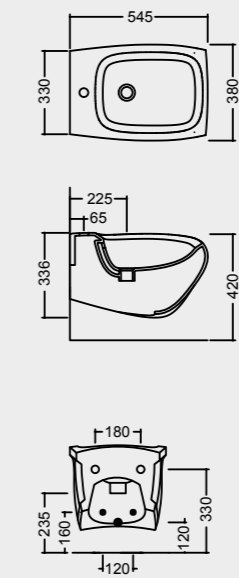

HIW14 BIDET SOSPESO
WALL-HUNG BIDET