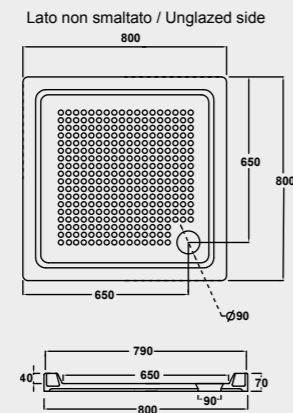

A 240
PIATTO DOCCIA
SHOWER TRAY