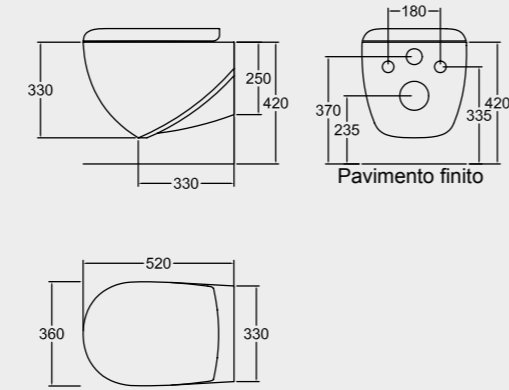

AB14 BIDET
 BACK TO WALL BIDET

ABW10 VASO SOSPESO
FUNZIONA CON 6 LITRI
 WALL HUNG WC
 NOMINAL FLUSH 6 LITERS

AB12 VASO MONOBLOCCO + AB18 CASSETTA MONOBLOCCO
FUNZIONA CON 6 LITRI
 WC CLOSE-COUPLED + MONOBLOCK CISTERN NOMINAL
 FLUSH 6 LITERS