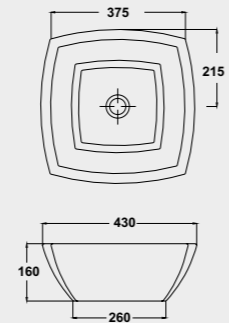

AC35 LAVABO D'APPOGGIO SQUARE
43x43x16
SQUARE COUNTERTOP WASHBASIN
43x43x16