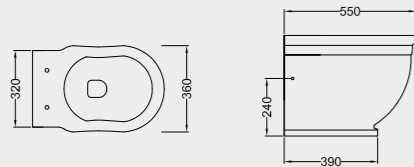

ELLADE

D20 WC FILO MURO CON SCARICO ACQUA REGOLABILE. FUNZIONA CON 6 LITRI
WC BACK TO WALL WITH ADJUSTABLE OUTLET WATER. NOMINAL FLUSH 6 LITERS