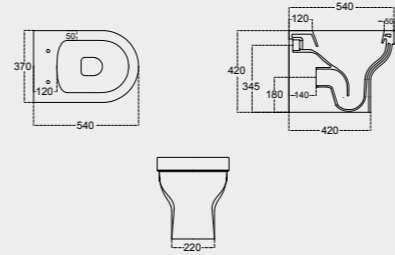

FO10 VASO A TERRA
BACK TO WALL WC