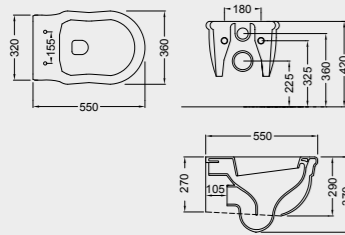

DW10 VASO SOSPESO
WALL-HUNG WC