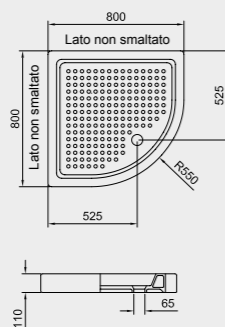

A 206
PIATTO DOCCIA ANGOLO 80x80
CORNER SHOWER TRAY 80x80