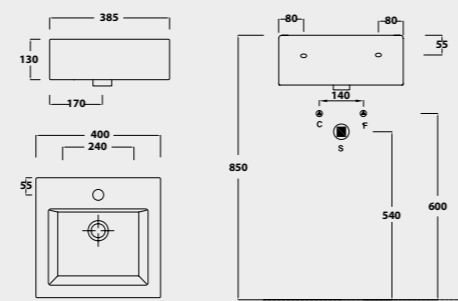

BR03 LAVABO DA INCASSO 87
INSET WASHBASIN 87

**LO40 LAVABO DA APPOGGIO / SOSPESO
WALL HUNG / COUNTERTOP WASHBASIN**