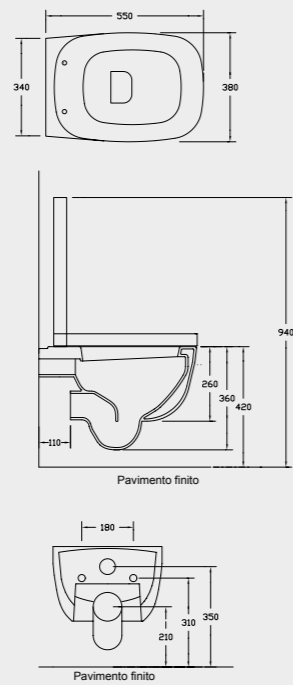

DLW10 VASO SOSPESO
FUNZIONA CON 6 LITRI
WALL-HUNG WC
NOMINAL FLUSH 6 LITERS