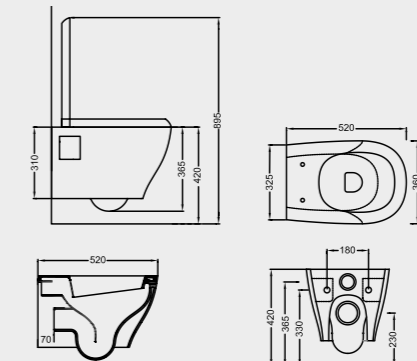

MW10 WC SOSPESO FUNZIONA
CON 4,5 LITRI
WALL-HUNG WC NOMINAL FLUSH 4,5
LITERS