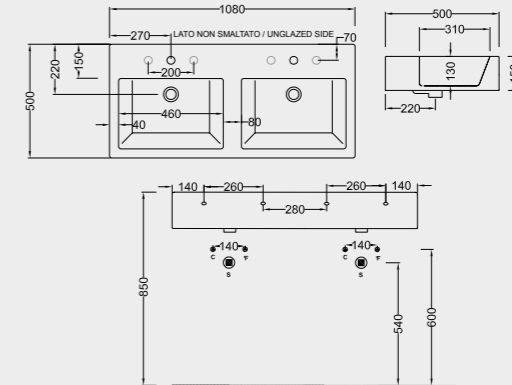

**LO53 LAVABO RETTANGOLARE DA
APPOGGIO / SOSPESO
WALL HUNG / COUNTERTOP
RECTANGULAR WASHBASIN**