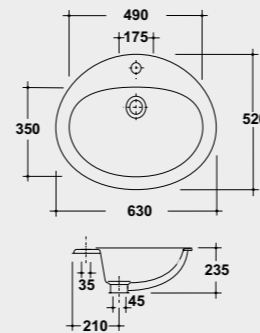

A 19
LAVABO DA INCASSO SOPRAPIANO
63x52x23,5
INSET WASHBASIN 63x52x23,5