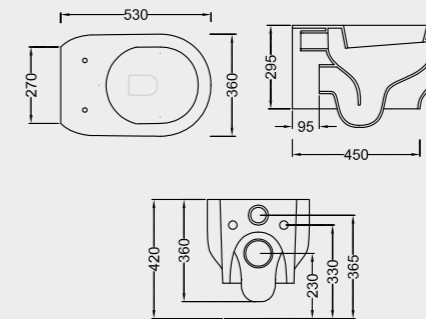

GW10 WC SOSPESO.
FUNZIONA CON 4,5 LITRI
WC WALL-HUNG.
NOMINAL FLUSH 4,5 LITERS