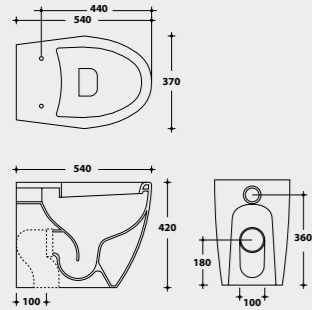

**LO10 VASO A TERRA
FUNZIONA CON 6 LITRI
BACK TO WALL WC
NOMINAL FLUSH 6 LITERS**