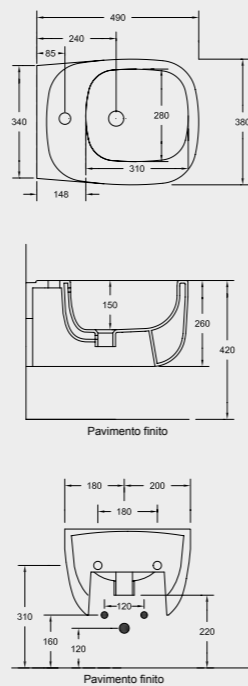

DLW24 BIDET SOSPESO 49
WALL-HUNG BIDET 49