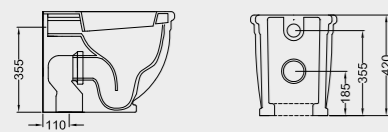

QUOTE PER IMPIANTI ESISTENTI
INSTALLATION ON EXISTING IMPLANTS

D30 CONSOLLE 112 + D35 GAMBA SLIM / D32 GAMBA
CONSOLE 112 + SLIM LEG D35 / LEG D32

D31 CONSOLLE 93 + D35 GAMBA SLIM / D32 GAMBA
CONSOLE 93 + SLIM LEG D35 / LEG D32