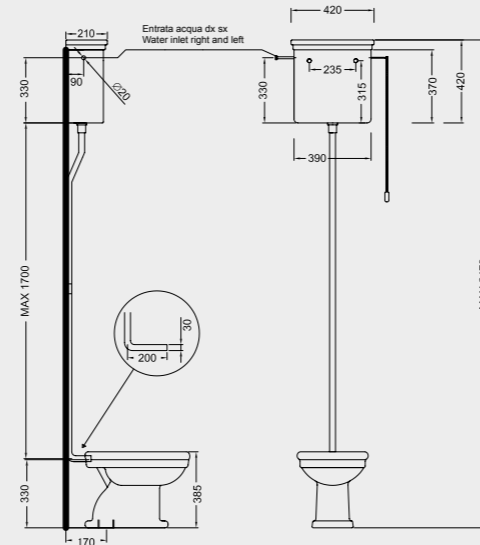

D50 CASSETTA ALTA + D59 CASSETTA ALTA CON COPERCHIO
HIGH CISTERN + HIGH CISTERN WITH LID