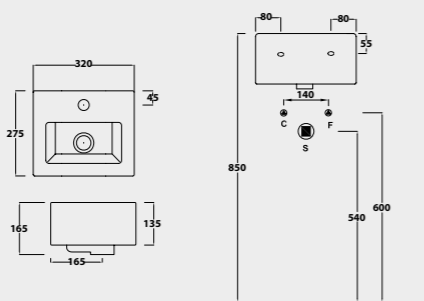

BR02 LAVABO DA INCASSO 73
INSET WASHBASIN 73

**LO32 LAVABO DA APPOGGIO /
SOSPESO
WALL HUNG / COUNTERTOP
WASHBASIN**