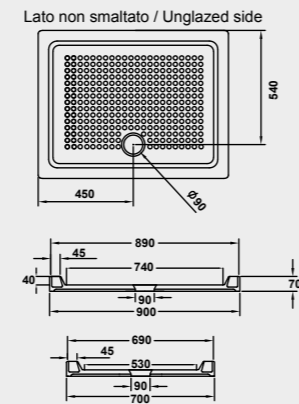

A 218
PIATTO DOCCIA
SHOWER TRAY