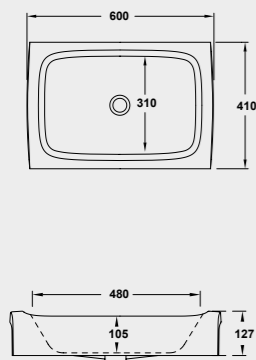

**FL21 CONSOLLE MONOFORO 96 + FL23
GAMBA PER CONSOLLE**
CONSOLLE 1TH 96 + LEG FOR CONSOLLE

HI15 LAVABO 60 APOGGIO COUNERTOP WASHBASIN 60