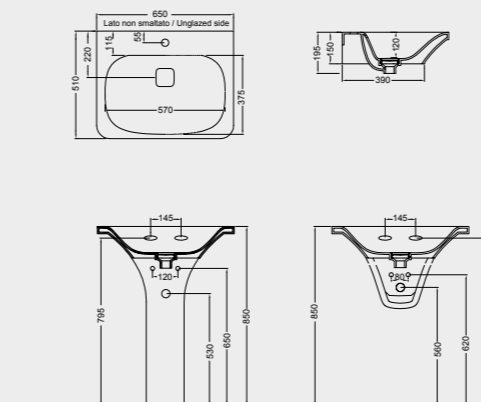

FL15 LAVABO 65 DA COLONNA + FL16 COLONNA PER LAVABI + FL22 SEMICOLONNA
WASHBASIN FOR PEDESTAL 65 +
PEDESTAL FOR WASHBASIN + SEMIPEDESTAL