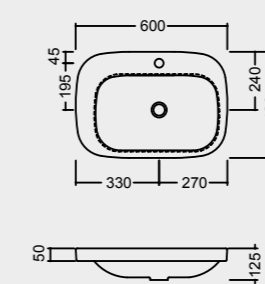

DL14 BIDET A TERRA
BACK TO WALL BIDET

DL57 LAVABO 42 INCASSO
INSET WASHBASIN 42