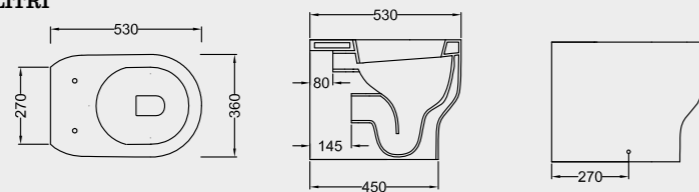

G14 BIDET FILO MURO
BACK TO WALL BIDET

GW10 WC SOSPESO.
FUNZIONA CON 4,5 LITRI
WC WALL-HUNG.
NOMINAL FLUSH 4,5 LITERS

GW14 BIDET SOSPESO
WALL-HUNG BIDET

G10 GIÒ WC FILO MURO CON CARICO E SCARICO
ACQUA REGOLABILI. FUNZIONA CON 4,5 LITRI
WC BACK TO WALL WITH ADJUSTABLE
INLET/OUTLET WATER NOMINAL
FLUSH 4,5 LITERS