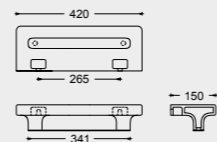

**PI04 MENSOLA PER PORTA ASCIUGA-
MANO 42 CON BARRA IN ACCIAIO**
CERAMIC SHELF WITH STEEL TOWEL
RAIL 42