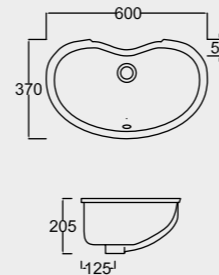

A 117
BEAN LAVABO SOTTOPIANO
60x37x20,5
BEAN UNDER COUNTER
WASHBASIN 60x37x20,5