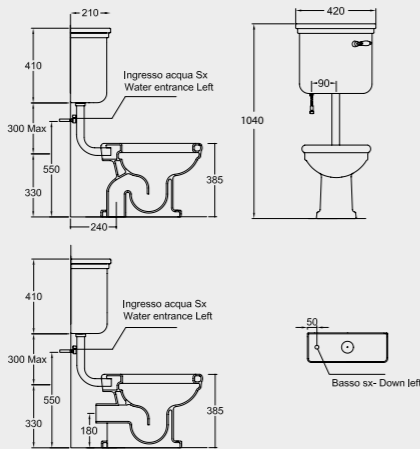

D58 CASSETTA CERAMICA A ZAINO
LOW LEVEL CISTERN