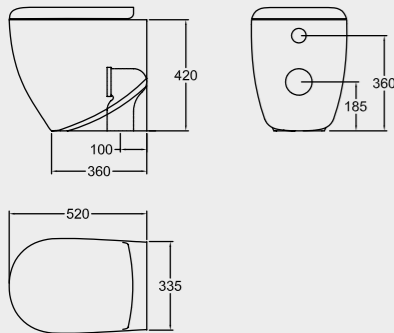

ABW14 BIDET SOSPESO
WALL HUNG BIDET

AB10 VASO A TERRA
FUNZIONA CON 6 LITRI
BACK TO WALL WC
NOMINAL FLUSH 6 LITERS