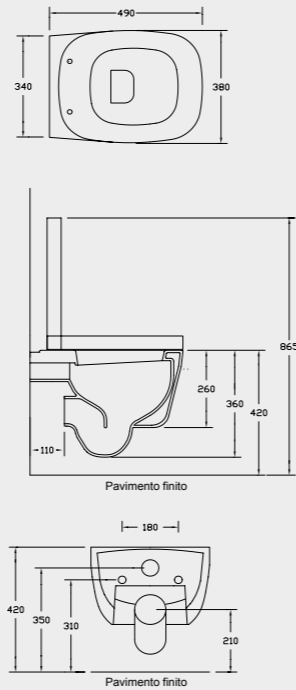

DLW20 VASO SOSPESO 49
FUNZIONA CON 6 LITRI
WALL-HUNG WC 49
NOMINAL FLUSH 6 LITERS