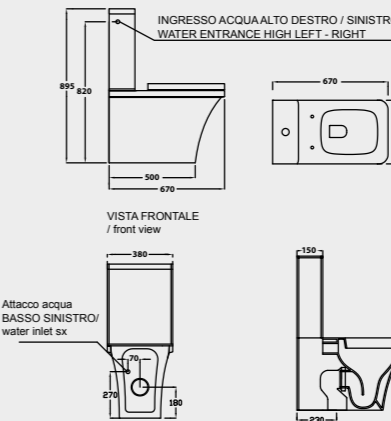

FL12 WC MONOBLOCCO + FL18 CASSETTA CERAMICA
CLOSE-COUPLED WC + CERAMIC CISTERN