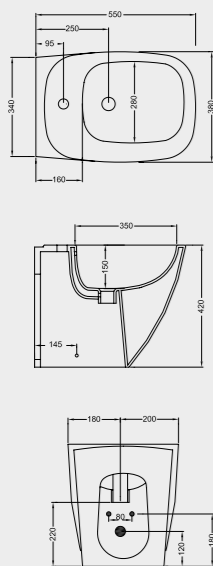

DL55 LAVABO 90 APPOGGIO
COURTERTOP WASHBASIN 60

DL14 BIDET A TERRA
BACK TO WALL BIDET