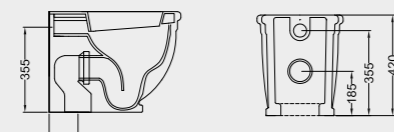

QUOTE PER IMPIANTI ESISTENTI
INSTALLATION ON EXISTING IMPLANTS

D30 CONSOLLE 112 + D35 GAMBA SLIM / D32 GAMBA
CONSOLE 112 + SLIM LEG D35 / LEG D32

D31 CONSOLLE 93 + D35 GAMBA SLIM / D32 GAMBA
CONSOLE 93 + SLIM LEG D35 / LEG D32