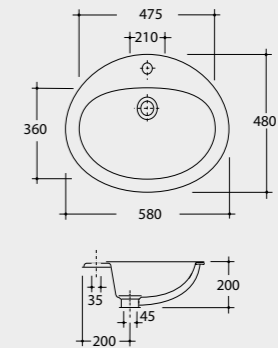

A 105
ASTRO LAVABO DA INCASSO 58x48x20
ASTRO INSET WASHBASIN 58x48x20