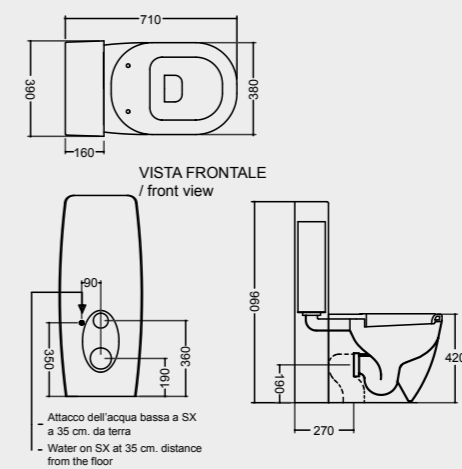

DL10 VASO A TERRA + LON18
CASSETTA CERAMICA PER DL10
FUNZIONA CON 6 LITRI
BACK TO WALL WC + CERAMIC
MONOBLOCK CISTERN FOR DL10
NOMINAL FLUSH 6 LITERS