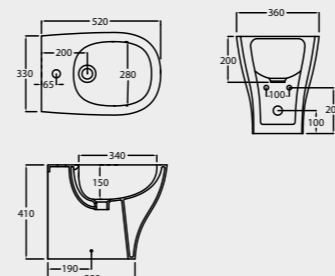

M24 BIDET A TERRA - INSTALLAZIONE
FILO PARETE
FLOOR MOUNTED BIDET - BACK TO WALL
INSTALLATION