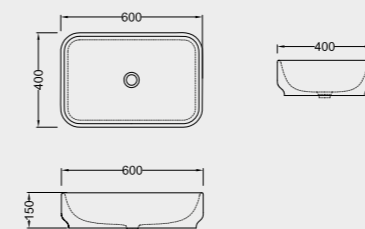

G40 LAVABO APPOGGIO 60X40
COUNTERTOP WASH BASIN 60X40