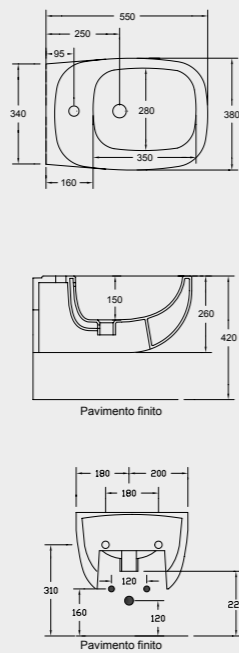

DLW14 BIDET SOSPESO
WALL-HUNG BIDET