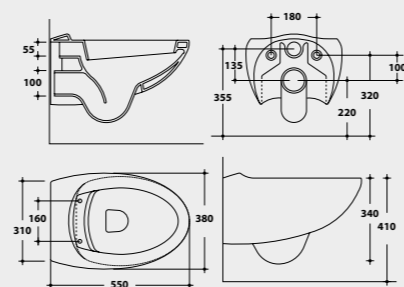

TAW10 VASO SOSPESO
FUNZIONA CON 6 LITRI
WALL HUNG WC
NOMINAL FLUSH 6 LITERS