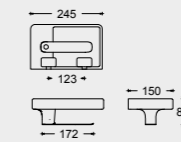

PIANO

PI01 GANCIO CERAMICA
CERAMIC HOOK

**PI04 MENSOLA PER PORTA ASCIUGA-
MANO 42 CON BARRA IN ACCIAIO**
CERAMIC SHELF WITH STEEL TOWEL
RAIL 42