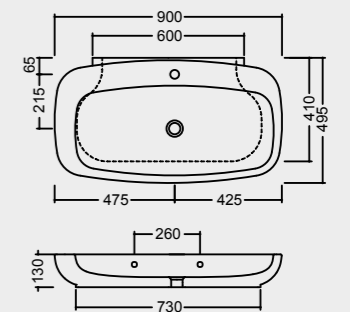

DL51 LAVABO 60 APPOGGIO / SOSPESO
 COUNTERTOP / WALL-HUNG
 WASHBASIN 60

DL54 LAVABO 60 APPOGGIO
 COUNTERTOP WASHBASIN 60

DL58 LAVABO 60 INCASSO
 INSET WASHBASIN 60

DL52 LAVABO 90 APPOGGIO / SOSPESO
 COUNTERTOP / WALL-HUNG
 WASHBASIN 90