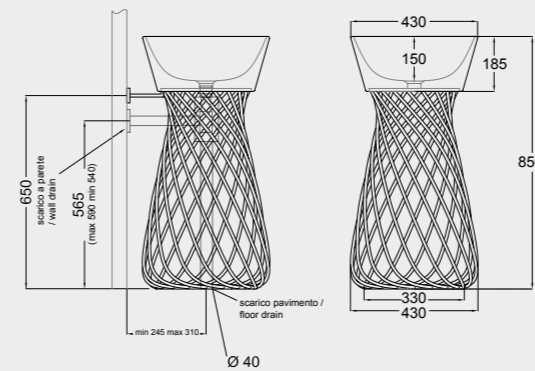

SPECIFICHE TECNICHE TECHNICAL DETAILS

LE MISURE SONO DA CONSIDERARSI INDICATIVE. HIDRA SI RISERVA IL DIRITTO DI APPORTARE, IN QUALSIASI MOMENTO, MODIFICHE TECNICHE, COSTRUTTIVE E DIMENSIONALI UTILI AL MIGLIORAMENTO DELLA PRODUZIONE. CONSULTARE WWW.HIDRA.IT PER EVENTUALI AGGIORNAMENTI.

DIMENSIONS MUST BE CONSIDERED INDICATIVE. HIDRA RESERVES THE RIGHT TO MAKE, AT ANY TIME TECHNICAL MANUFACTURING AND DIMENSIONAL CHANGES. PLEASE CHECK AT WWW.HIDRA.IT TO SEE ANY UPDATES.

WIRE

W1 LAVABO DA APPOGGIO 43 + W3
STRUTTURA METALLICA PER W1 / W2
COUNTERTOP WASHBASIN 43 + METAL
STRUCTURE FOR W1/W2