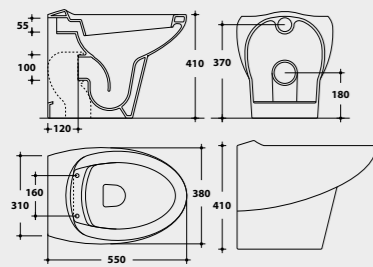

TAW14 BIDET SOSPESO
WALL HUNG BIDET

TA10 VASO A TERRA
FUNZIONA CON 6 LITRI
BACK TO WALL WC
NOMINAL FLUSH 6 LITERS