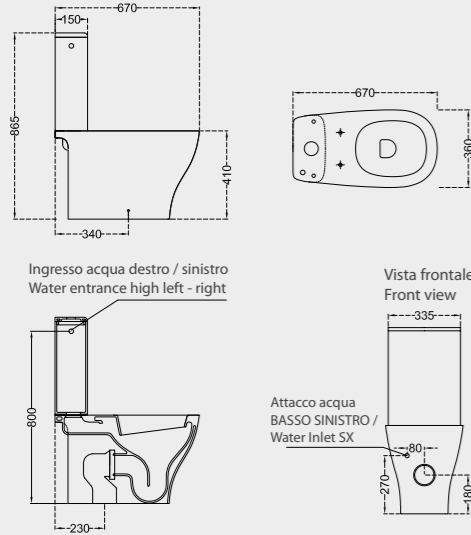

MW14 BIDET SOSPESO
 WALL-HUNG BIDET

M12 WC MONOBLOCCO + M18 CASSETTA CERAMICA
CLOSE-COUPLED WC + CERAMIC CISTERN

M15 LAVABO 65 APOGGIO / DA COLONNA + M16 COLONNA PER LAVABI + M22 SEMICOLONNA
COUNTER TOP / WASHBASIN FOR PEDESTAL 65 + PEDESTAL FOR WASHBASIN + SEMIPEDESTAL