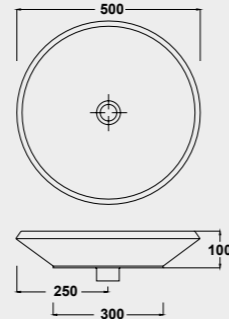

D60 - D61 - D62 - D63 VASCA
BATHTUB

AC53 LAVABO D'APPOGGIO OVAL
70x41x10
OVAL COUNTERTOP WASHBASIN
70x41x10

A42 LAVABO D'APPOGGIO POLIS
41x41x13
POLIS COUNTERTOP WASHBASIN
41x41x13

AC54 LAVABO D'APPOGGIO ROUND
50x50x10
ROUND COUNTERTOP WASHBASIN
50x50x10