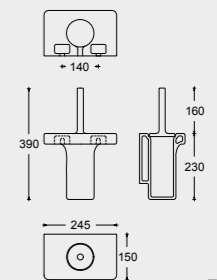

DL50 LAVABO 45 APPOGGIO / SOSPESO
COUNTERTOP / WALL-HUNG
WASHBASIN 45

**PI06 MENSOLA PER PORTA SCOPINO
CON SCOPINO IN ACCIAIO**
CERAMIC SHELF WITH STEEL BRUSH
HOLDER