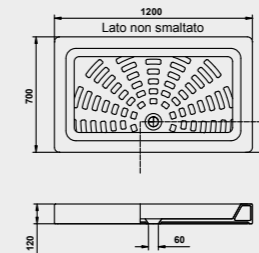

A 201
PIATTO DOCCIA 70x70
SHOWER TRAY 70x70

A 203
PIATTO DOCCIA 75x75
SHOWER TRAY 75x75

A 204
PIATTO DOCCIA 80x80
SHOWER TRAY 80x80

A 210
PIATTO DOCCIA 80x120
SHOWER TRAY 80x120

A 211
PIATTO DOCCIA 70x120
SHOWER TRAY 70x120