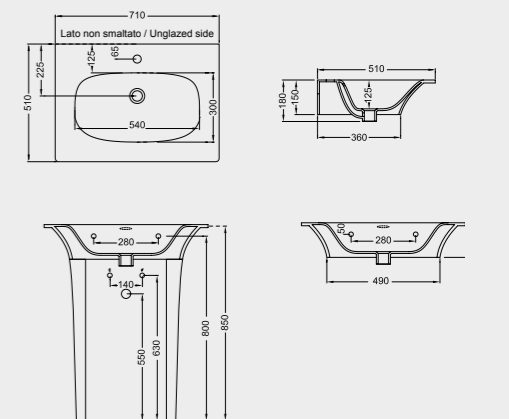

FL19 CONSOLLE MONOFORO 71 + FL23 GAMBA PER CONSOLLE
CONSOLLE 1TH 71 + LEG FOR CONSOLLE