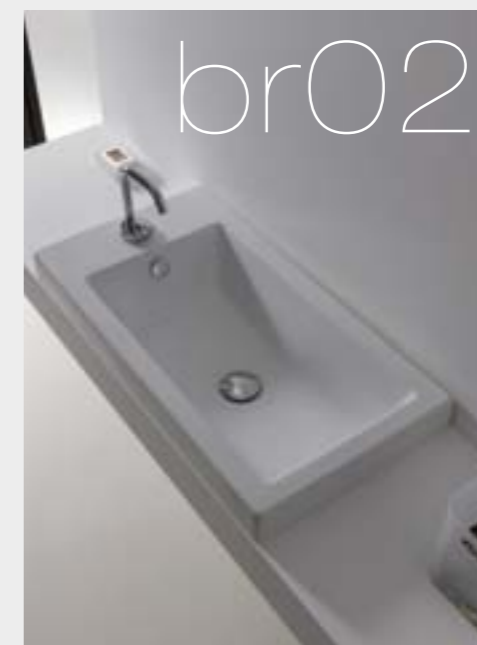

LO12 VASO MONOBLOCCO
CLOSE-COUPLED WC

DL18 CASSETTA CERAMICA
CERAMIC CISTERN

lo12+dl18

br01

br03

br02

BR01 LAVABO DA INCASSO 62
INSET WASHBASIN 62

BR02 LAVABO DA INCASSO 73
INSET WASHBASIN 73