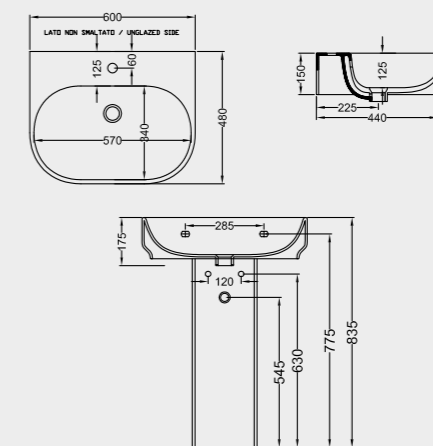

G15 LAVABO 60 APPOGGIO/ SOSPESO +
AB16 COLONNA
COUNTERTOP/ WALL-HUNG
WASHBASIN 60 + PEDESTAL