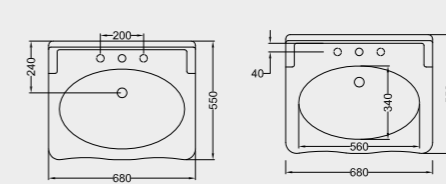

D15 LAVABO 68 + D16 COLONNA
WASHBASIN 68 + PEDESTAL