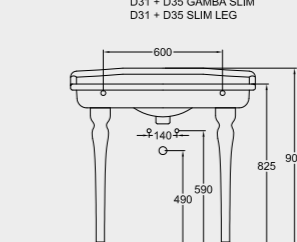

QUOTE PER IMPIANTI ESISTENTI
INSTALLATION ON EXISTING IMPLANTS

D30 CONSOLLE 112 + D35 GAMBA SLIM / D32 GAMBA
CONSOLE 112 + SLIM LEG D35 / LEG D32

D31 CONSOLLE 93 + D35 GAMBA SLIM / D32 GAMBA
CONSOLE 93 + SLIM LEG D35 / LEG D32