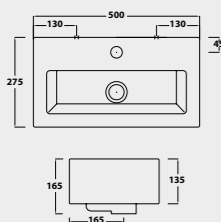

BR01 LAVABO DA INCASSO 62
INSET WASHBASIN 62

**LO27 LAVABO DA APPOGGIO /
SOSPESO
WALL HUNG / COUNTERTOP
WASHBASIN**