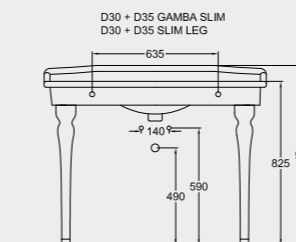

QUOTE PER IMPIANTI ESISTENTI
INSTALLATION ON EXISTING IMPLANTS

D30 CONSOLLE 112 + D35 GAMBA SLIM / D32 GAMBA
CONSOLE 112 + SLIM LEG D35 / LEG D32

D31 CONSOLLE 93 + D35 GAMBA SLIM / D32 GAMBA
CONSOLE 93 + SLIM LEG D35 / LEG D32