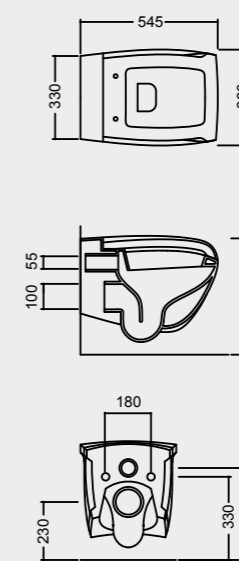

HIW10 VASO SOSPESO
FUNZIONA CON 6 LITRI
WALL-HUNG WC
NOMINAL FLUSH 6 LITERS