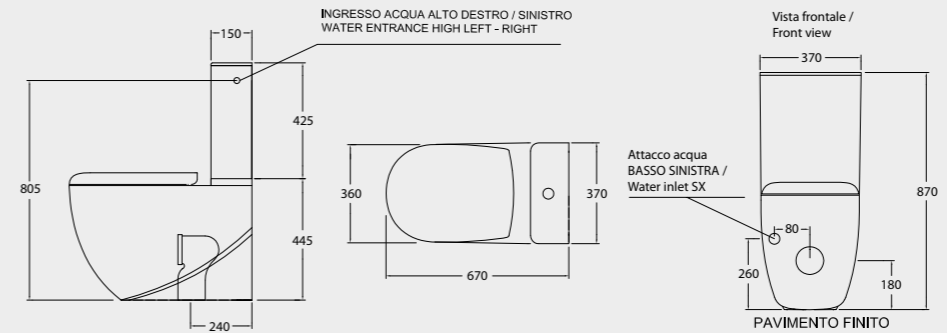

AB14 BIDET
 BACK TO WALL BIDET

ABW10 VASO SOSPESO
FUNZIONA CON 6 LITRI
 WALL HUNG WC
 NOMINAL FLUSH 6 LITERS

AB12 VASO MONOBLOCCO + AB18 CASSETTA MONOBLOCCO
FUNZIONA CON 6 LITRI
 WC CLOSE-COUPLED + MONOBLOCK CISTERN NOMINAL
 FLUSH 6 LITERS