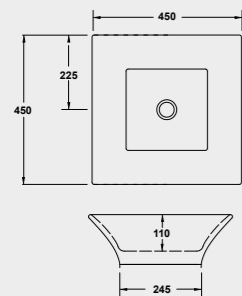

A 19
LAVABO DA INCASSO SOPRAPIANO
63x52x23,5
INSET WASHBASIN 63x52x23,5

A 104
LAVABO SOTTOPIANO
UNDER COUNTER WASHBASIN

A 105
ASTRO LAVABO DA INCASSO 58x48x20
ASTRO INSET WASHBASIN 58x48x20

A44 LAVABO D'APPOGGIO SHED
45x45x15
SHED COUNTERTOP WASHBASIN
45x45x15