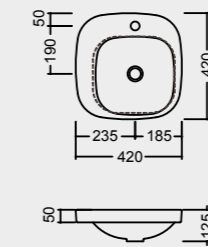

DL58 LAVABO 60 INCASSO
INSET WASHBASIN 60

DL57 LAVABO 42 INCASSO
INSET WASHBASIN 42