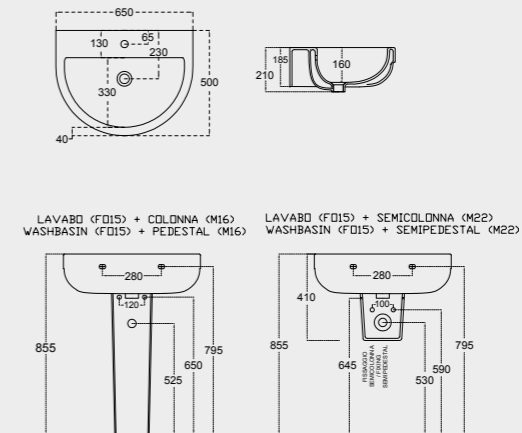

A 104
LAVABO SOTTOPIANO
UNDER COUNTER WASHBASIN

FO15 LAVABO 65
WASHBASIN 65