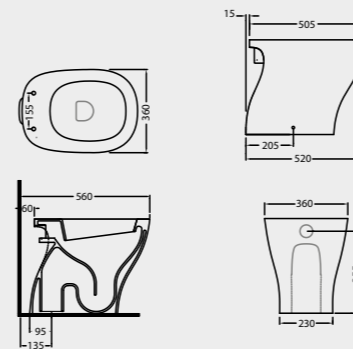

M10 WC A TERRA - INSTALLAZIONE
DISTANZIATA DA PARETE FUNZIONA
CON 4,5 LITRI
FLOOR MOUNTED WC - WALL SPACED
INSTALLATION NOMINAL FLUSH 4,5
LITERS