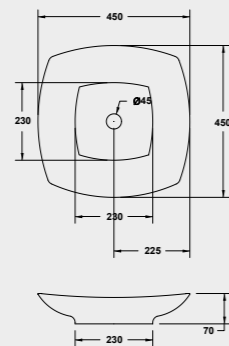

A20 LAVABO D'APPOGGIO SOUL450
45x45x7
SOUL450 COUNTERTOP WASHBASIN
45x45x7