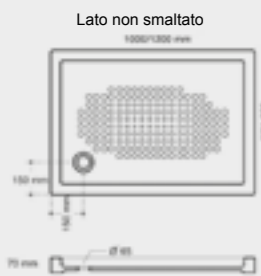

A 228 - A 229
PIATTO DOCCIA
SHOWER TRAY