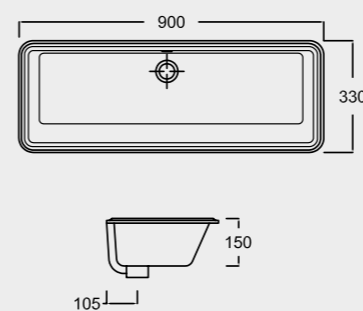

A45 COPRIPILETTA IN CERAMICA
CERAMIC DRAIN COVER

A 110
GEA LAVABO SOTTOPIANO 90x33x15
GEA UNDER COUNTER WASHBASIN
90x33x15