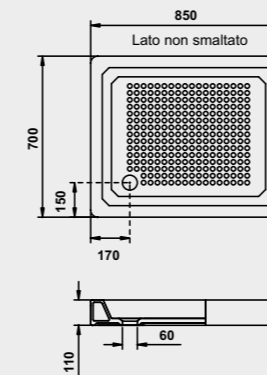

A 215
PIATTO DOCCIA 70x85
SHOWER TRAY 70x85