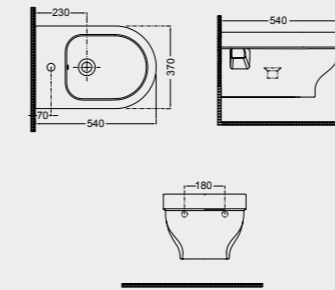

FOW14 BIDET SOSPESO
WALL-HUNG BIDET