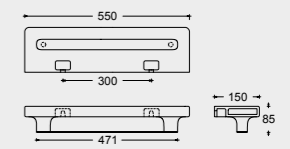

**PI03 MENSOLA PER PORTA ASCIUGA-
MANO 55 CON BARRA IN ACCIAIO**
CERAMIC SHELF WITH STEEL TOWEL
RAIL 55