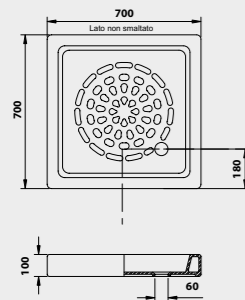

A 201
PIATTO DOCCIA 70x70
SHOWER TRAY 70x70

A 203
PIATTO DOCCIA 75x75
SHOWER TRAY 75x75

A 204
PIATTO DOCCIA 80x80
SHOWER TRAY 80x80

A 210
PIATTO DOCCIA 80x120
SHOWER TRAY 80x120

A 211
PIATTO DOCCIA 70x120
SHOWER TRAY 70x120