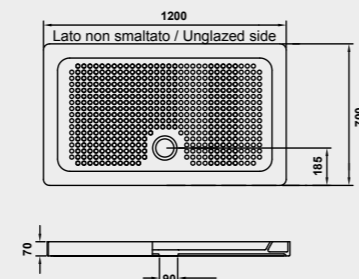

A 218
PIATTO DOCCIA
SHOWER TRAY

A 228 - A 229
PIATTO DOCCIA
SHOWER TRAY

A 240
PIATTO DOCCIA
SHOWER TRAY

A 241
PIATTO DOCCIA
SHOWER TRAY

A 242
PIATTO DOCCIA
SHOWER TRAY

H I D R A D E S I G N E R S

SANDRO MENEGHELLO E MARCO PAOLELLI, ENTRAMBI CLASSE 1979, SI SONO LAUREATI AL POLITECNICO DI MILANO NEL 2004, SOTTO LA GUIDA DI P. RIZZATTO E R. PALOMBA. COLLABORANO CON HIDRA DAL 2005 E LA LORO ATTIVITÀ ALL'INTERNO DELL'AZIENDA SPAZIA DALLA PROGETTAZIONE DEL PRODOTTO ALLA SUA COMUNICAZIONE, NONCHÉ ALL'IDEAZIONE DI STAND PER LE FIERE E DI CORNER ESPOSITIVI.