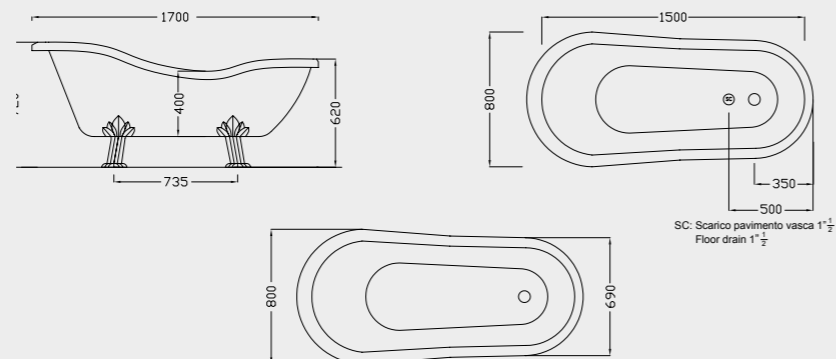

D60 - D61 - D62 - D63 VASCA
BATHTUB

AC53 LAVABO D'APPOGGIO OVAL
70x41x10
OVAL COUNTERTOP WASHBASIN
70x41x10

A42 LAVABO D'APPOGGIO POLIS
41x41x13
POLIS COUNTERTOP WASHBASIN
41x41x13

AC54 LAVABO D'APPOGGIO ROUND
50x50x10
ROUND COUNTERTOP WASHBASIN
50x50x10