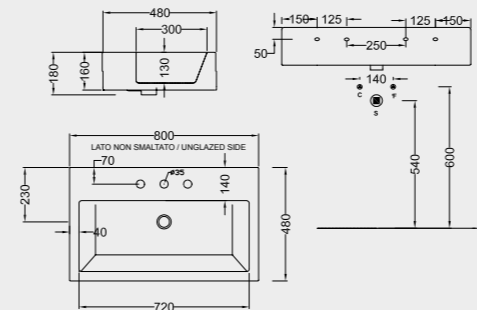

**LO10 VASO A TERRA
FUNZIONA CON 6 LITRI
BACK TO WALL WC
NOMINAL FLUSH 6 LITERS**

**LO14 BIDET
BACK TO WALL BIDET**

**LOW10 VASO SOSPESO
FUNZIONA CON 6 LITRI
WALL HUNG WC
NOMINAL FLUSH 6 LITERS**

**LO52 LAVABO RETTANGOLARE DA
APPOGGIO / SOSPESO
WALL HUNG / COUNTERTOP
RECTANGULAR WASHBASIN**