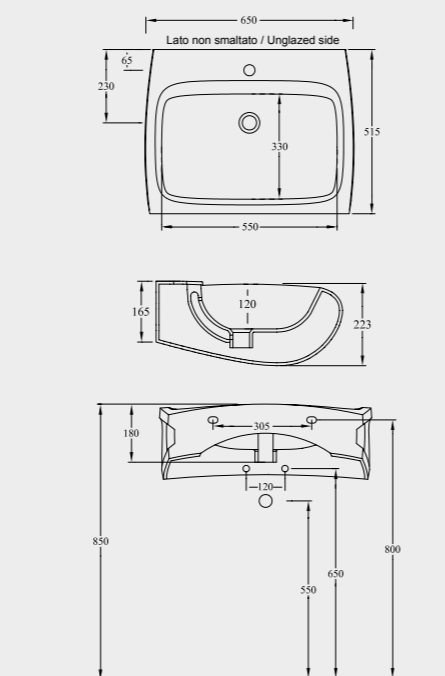

HI19 LAVABO 65 SOSPESO WALL-HUNG WASHBASIN 65