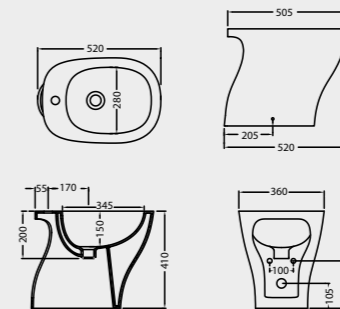

M14 BIDET A TERRA - INSTALLAZIONE
DISTANZIATA DA PARETE
FLOOR MOUNTED BIDET - WALL SPACED
INSTALLATION