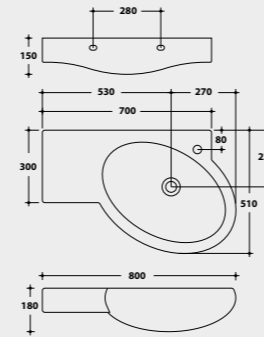

TA30 SX CONSOLLE SINISTRA 80
LEFT CONSOLLE 80