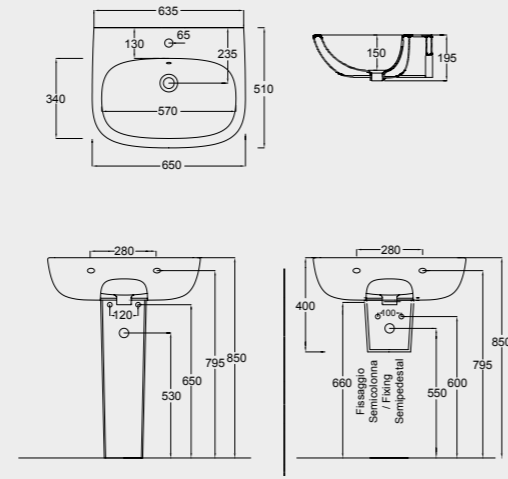

MW14 BIDET SOSPESO
 WALL-HUNG BIDET

M12 WC MONOBLOCCO + M18 CASSETTA CERAMICA
CLOSE-COUPLED WC + CERAMIC CISTERN

M15 LAVABO 65 APOGGIO / DA COLONNA + M16 COLONNA PER LAVABI + M22 SEMICOLONNA
COUNTER TOP / WASHBASIN FOR PEDESTAL 65 + PEDESTAL FOR WASHBASIN + SEMIPEDESTAL