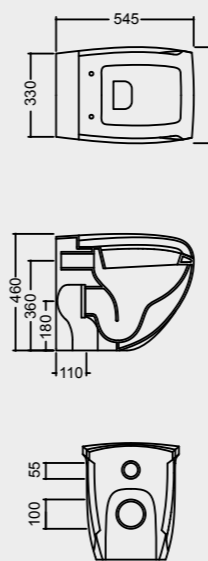

HI10 VASO A TERRA
FUNZIONA CON 6 LITRI
BACK TO WALL WC
NOMINAL FLUSH 6 LITERS