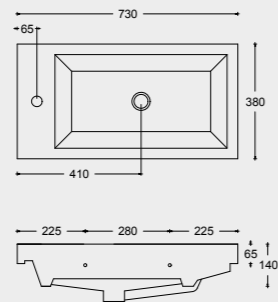

QUOTE NUOVI IMPIANTI
INSTALLATION ON NEW IMPLANTS

QUOTE PER IMPIANTI ESISTENTI
INSTALLATION ON EXISTING IMPLANTS

A	CURVE SCARICO PAVIMENTO VERTICAL OUTLET PLASTIC PIPE		
	P59	P57	P60
	DA 60 A 110	DA 120 A 150	DA 160 A 200
	FROM 60 TO 110	FROM 120 TO 150	FROM 160 TO 200

B	RACCORDO CARICO ACQUA / PIPE INLET WATER
	P61
	325 o 365
	325 or 365