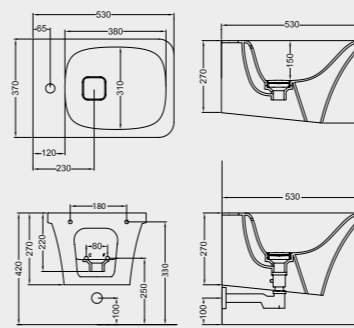

HI15 LAVABO 60 APOGGIO COUNERTOP WASHBASIN 60

HI17 LAVABO 70 APOGGIO COUNERTOP WASHBASIN 70