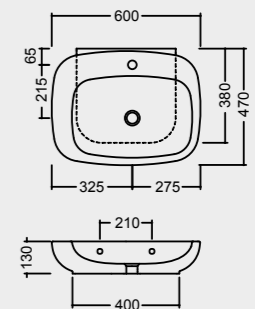

DL51 LAVABO 60 APPOGGIO / SOSPESO
COUNTERTOP / WALL-HUNG
WASHBASIN 60