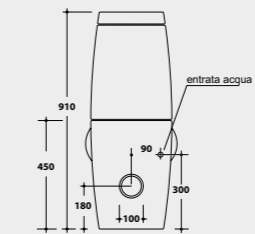

TA12 VASO MONOBLOCCO + TA18
CASSETTA CERAMICA PER TA12
FUNZIONA CON 6 LITRI
CLOSE-COUPLED WC + CERAMIC
MONOBLOCK CISTERN FOR TA12
NOMINAL FLUSH 6 LITERS