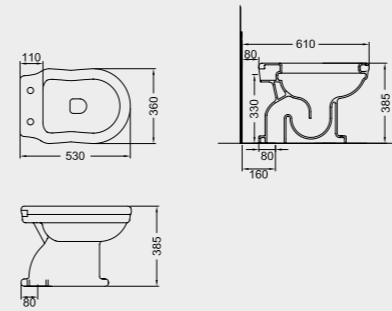

D10 VASO SCARICO A PAVIMENTO FUNZIONA CON 6 LITRI
WC "S" TRAP
NOMINAL FLUSH 6 LITERS