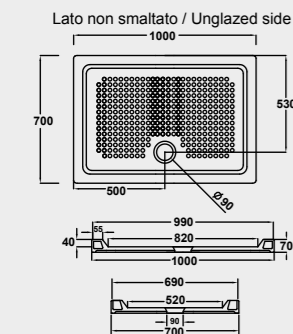

A 218
PIATTO DOCCIA
SHOWER TRAY

A 228 - A 229
PIATTO DOCCIA
SHOWER TRAY

A 240
PIATTO DOCCIA
SHOWER TRAY

A 241
PIATTO DOCCIA
SHOWER TRAY

A 242
PIATTO DOCCIA
SHOWER TRAY

H I D R A D E S I G N E R S

SANDRO MENEGHELLO E MARCO PAOLELLI, ENTRAMBI CLASSE 1979, SI SONO LAUREATI AL POLITECNICO DI MILANO NEL 2004, SOTTO LA GUIDA DI P. RIZZATTO E R. PALOMBA. COLLABORANO CON HIDRA DAL 2005 E LA LORO ATTIVITÀ ALL'INTERNO DELL'AZIENDA SPAZIA DALLA PROGETTAZIONE DEL PRODOTTO ALLA SUA COMUNICAZIONE, NONCHÉ ALL'IDEAZIONE DI STAND PER LE FIERE E DI CORNER ESPOSITIVI.