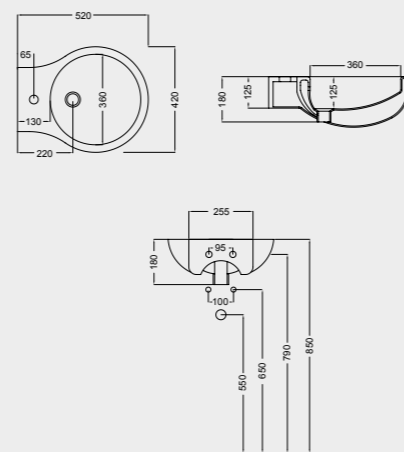

AB19 LAVABO SOSPESO CM. 43
WALL-HUNG WASHBIN CM. 43