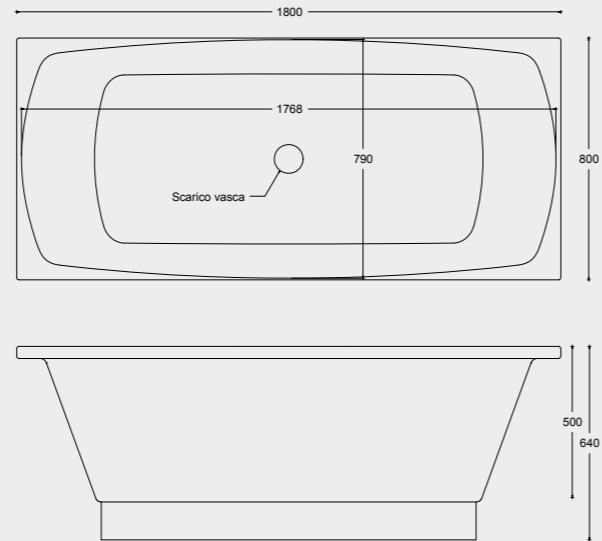

FL101 FLAT STRUTTURA LEGNO NERA + CONSOLLE 96
FLAT STRUCTURE IN BLACK WOOD + CONSOLLE 96

**FL60 / 61 VASCA IN CRYSTAL-TECH COMPLETA
DI SIFONE**
CRYSTAL-TECH BATHTUB WITH TRAP INCLUDED