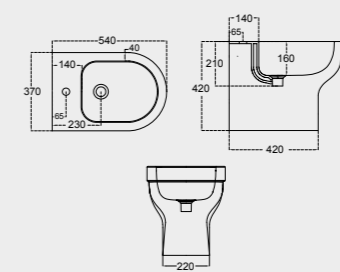

FOW10 VASO SOSPESO
WALL-HUNG WC

D12 VASO MONOBLOCCO SCARICO PAVIMENTO + D18 CASSETTA CERAMICA FUNZIONA CON 6 LITRI
CLOSE-COUPLED WC "S" TRAP + CERAMIC MONOBLOCK CISTERN NOMINAL FLUSH 6 LITERS

D58 CASSETTA CERAMICA A ZAINO
LOW LEVEL CISTERN