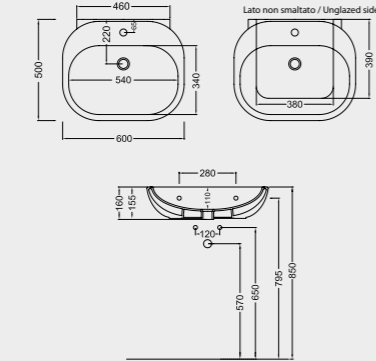

LO55 LAVABO 60 APPOGGIO / SOSPESO
COUNTER TOP /
WALL-HUNG WASHBASIN 60