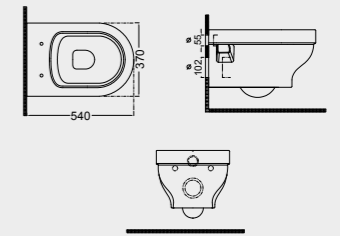

FOW10 VASO SOSPESO
WALL-HUNG WC

D12 VASO MONOBLOCCO SCARICO PAVIMENTO + D18 CASSETTA CERAMICA FUNZIONA CON 6 LITRI
CLOSE-COUPLED WC "S" TRAP + CERAMIC MONOBLOCK CISTERN NOMINAL FLUSH 6 LITERS

D58 CASSETTA CERAMICA A ZAINO
LOW LEVEL CISTERN