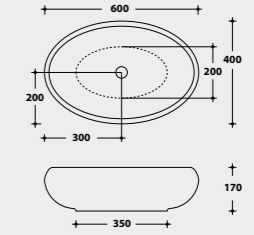

TA20 LAVABO 60 APPOGGIO
COURTERTOP WASHBASIN 60

TA21 LAVABO 75 APPOGGIO
COURTERTOP WASHBASIN 75

TA12 VASO MONOBLOCCO + TA18
CASSETTA CERAMICA PER TA12
FUNZIONA CON 6 LITRI
CLOSE-COUPLED WC + CERAMIC
MONOBLOCK CISTERN FOR TA12
NOMINAL FLUSH 6 LITERS