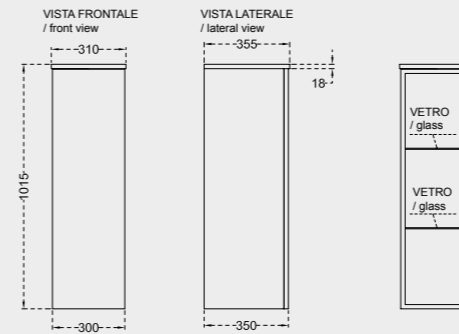

**FL96 SEMICOLONNA FLAT DX/SX FINITURA MA-
TRIX; WENGÈ, BIANCO E GRIGIO FUMO**
SEMIPEDestal FLAT DX/SX FINISHING MATRIX;
WENGÈ, WHITE AND SMOKE GREY