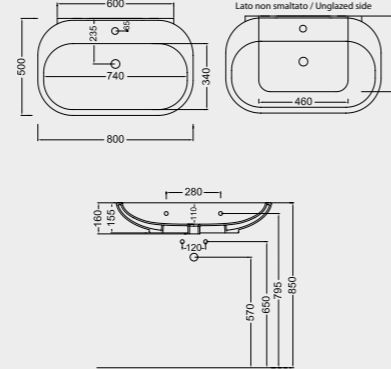

LO58 LAVABO 80 APPOGGIO / SOSPESO
COUNTER TOP /
WALL-HUNG WASHBASIN 80