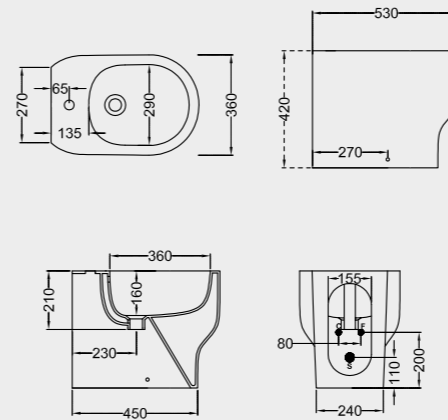

G14 BIDET FILO MURO
BACK TO WALL BIDET