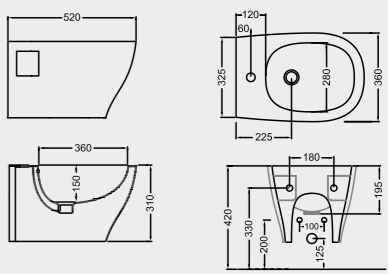

MW14 BIDET SOSPESO
 WALL-HUNG BIDET

M12 WC MONOBLOCCO + M18 CASSETTA CERAMICA
CLOSE-COUPLED WC + CERAMIC CISTERN

M15 LAVABO 65 APOGGIO / DA COLONNA + M16 COLONNA PER LAVABI + M22 SEMICOLONNA
COUNTER TOP / WASHBASIN FOR PEDESTAL 65 + PEDESTAL FOR WASHBASIN + SEMIPEDESTAL