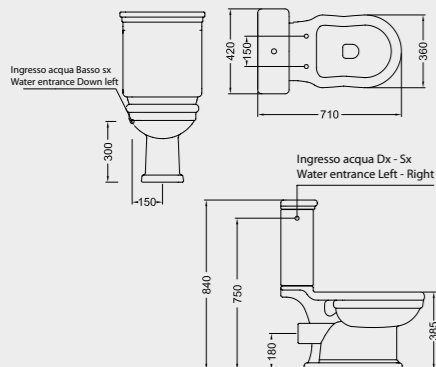

D13 VASO MONOBLOCCO SCARICO PARETE + D18 CASSETTA CERAMICA FUNZIONA CON 6 LITRI
CLOSE-COUPLED WC "P" TRAP + CERAMIC MONOBLOCK CISTERN NOMINAL FLUSH 6 LITERS