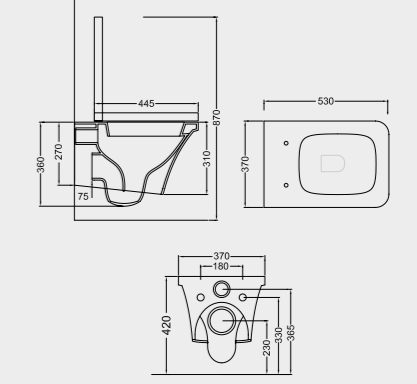

FLW10 WC SOSPESO FUNZIONA CON 4,5 LITRI
WALL-HUNG WC
NOMINAL FLUSH 4,5 LITERS