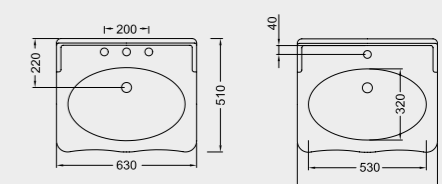

D19 LAVABO 63 + D16 COLONNA
WASHBASIN 63 + PEDESTAL