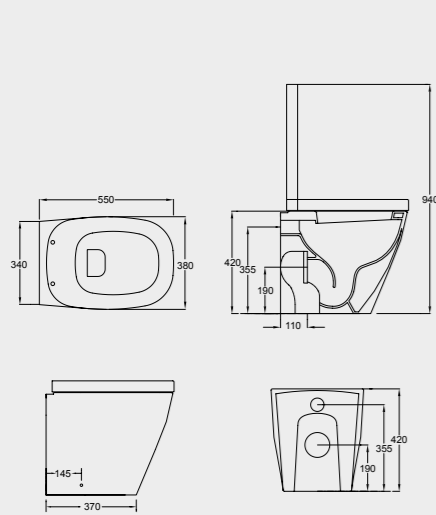

DL10 VASO A TERRA
FUNZIONA CON 6 LITRI
BACK TO WALL WC
NOMINAL FLUSH 6 LITERS