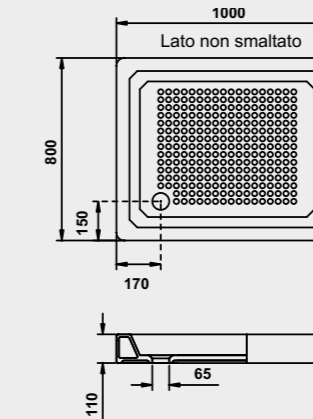

A 217
PIATTO DOCCIA 80x100
SHOWER TRAY 80x100