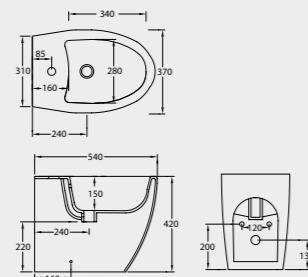

**LO14 BIDET
BACK TO WALL BIDET**