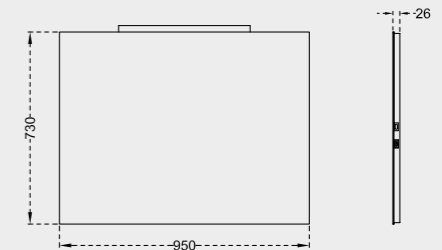

PIANO

PI01 GANCIO CERAMICA
CERAMIC HOOK

**PI04 MENSOLA PER PORTA ASCIUGA-
MANO 42 CON BARRA IN ACCIAIO**
CERAMIC SHELF WITH STEEL TOWEL
RAIL 42