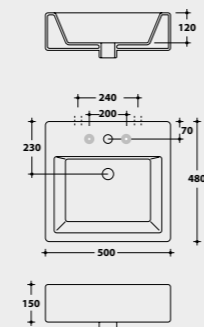

**LO51 LAVABO QUADRATO DA APPOGGIO /
SOSPESO
WALL HUNG / COUNTERTOP SQUARED
WASHBASIN**