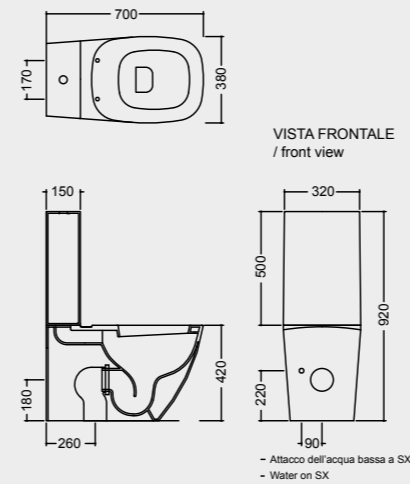

DL12 VASO MONOBLOCCO + DL18
CASSETTA CERAMICA PER DL12
FUNZIONA CON 6 LITRI
CLOSE-COUPLED WC + CERAMIC
MONOBLOCK CISTERN FOR DL12
NOMINAL FLUSH 6 LITERS