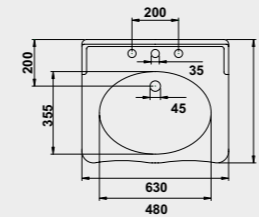

D21 LAVABO AD INCASSO 63
INSET WASHBASIN 63