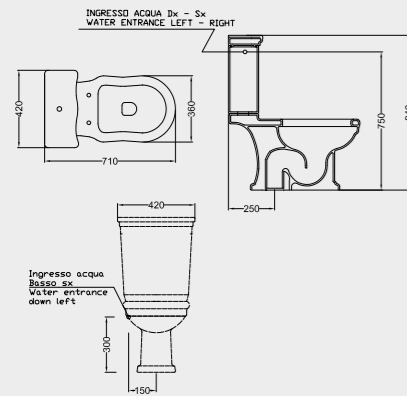

FOW10 VASO SOSPESO
WALL-HUNG WC

D12 VASO MONOBLOCCO SCARICO PAVIMENTO + D18 CASSETTA CERAMICA FUNZIONA CON 6 LITRI
CLOSE-COUPLED WC "S" TRAP + CERAMIC MONOBLOCK CISTERN NOMINAL FLUSH 6 LITERS

D58 CASSETTA CERAMICA A ZAINO
LOW LEVEL CISTERN