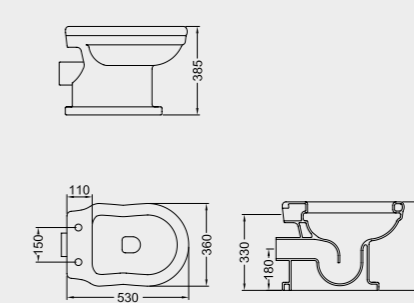

D11 VASO SCARICO A PARETE FUNZIONA CON 6 LITRI
WC "P" TRAP
NOMINAL FLUSH 6 LITERS