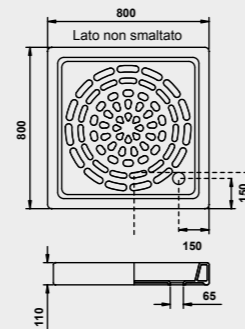

A 201
PIATTO DOCCIA 70x70
SHOWER TRAY 70x70

A 203
PIATTO DOCCIA 75x75
SHOWER TRAY 75x75

A 204
PIATTO DOCCIA 80x80
SHOWER TRAY 80x80

A 210
PIATTO DOCCIA 80x120
SHOWER TRAY 80x120

A 211
PIATTO DOCCIA 70x120
SHOWER TRAY 70x120