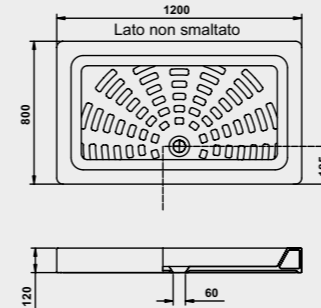

A 201
PIATTO DOCCIA 70x70
SHOWER TRAY 70x70

A 203
PIATTO DOCCIA 75x75
SHOWER TRAY 75x75

A 204
PIATTO DOCCIA 80x80
SHOWER TRAY 80x80

A 210
PIATTO DOCCIA 80x120
SHOWER TRAY 80x120

A 211
PIATTO DOCCIA 70x120
SHOWER TRAY 70x120