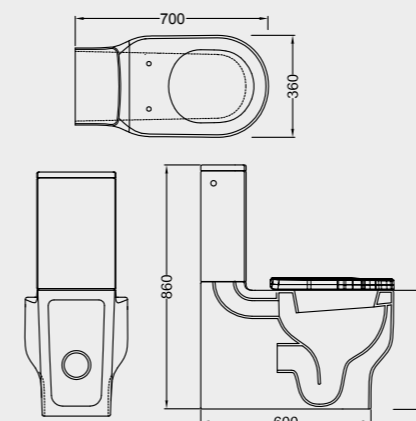

G12 WC MONOBLOCCO
+ **G18 CASSETTA CERAMICA**
CLOSE-COUPLED WC
+ CERAMIC CISTERN