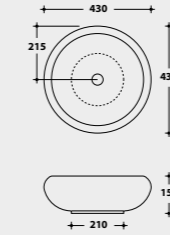

TAW10 VASO SOSPESO
FUNZIONA CON 6 LITRI
WALL HUNG WC
NOMINAL FLUSH 6 LITERS

TA30 DX CONSOLLE DESTRA 80
RIGHT CONSOLLE 80

TA30 SX CONSOLLE SINISTRA 80
LEFT CONSOLLE 80

TA19 LAVABO 43 APPOGGIO
COURTERTOP WASHBASIN 43