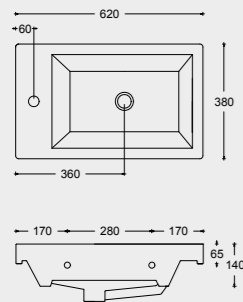

QUOTE NUOVI IMPIANTI
INSTALLATION ON NEW IMPLANTS

QUOTE PER IMPIANTI ESISTENTI
INSTALLATION ON EXISTING IMPLANTS

A	CURVE SCARICO PAVIMENTO VERTICAL OUTLET PLASTIC PIPE		
	P59	P57	P60
	DA 60 A 110	DA 120 A 150	DA 160 A 200
	FROM 60 TO 110	FROM 120 TO 150	FROM 160 TO 200

B	RACCORDO CARICO ACQUA / PIPE INLET WATER
	P61
	325 o 365
	325 or 365