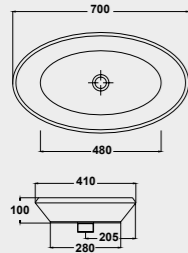

D60 - D61 - D62 - D63 VASCA
BATHTUB

AC53 LAVABO D'APPOGGIO OVAL
70x41x10
OVAL COUNTERTOP WASHBASIN
70x41x10

A42 LAVABO D'APPOGGIO POLIS
41x41x13
POLIS COUNTERTOP WASHBASIN
41x41x13

AC54 LAVABO D'APPOGGIO ROUND
50x50x10
ROUND COUNTERTOP WASHBASIN
50x50x10