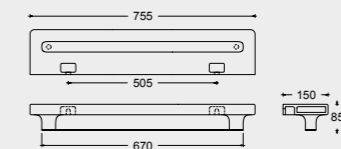

FL101 FLAT STRUTTURA LEGNO NERA + CONSOLLE 96
FLAT STRUCTURE IN BLACK WOOD + CONSOLLE 96

PIANO

PI01 GANCIO CERAMICA
CERAMIC HOOK

**PI02 MENSOLA PER PORTA ASCIUGA-
MANO 75 CON BARRA IN ACCIAIO**
CERAMIC SHELF WITH STEEL TOWEL
RAIL 75