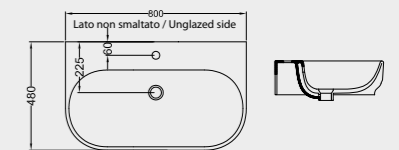

QUOTE NUOVI IMPIANTI
INSTALLATION ON NEW IMPLANTS

QUOTE PER IMPIANTI ESISTENTI
INSTALLATION ON EXISTING IMPLANTS

A	CURVE SCARICO PAVIMENTO VERTICAL OUTLET PLASTIC PIPE		
	P59	P57	P60
	DA 60 A 110	DA 120 A 150	DA 160 A 200
	FROM 60 TO 110	FROM 120 TO 150	FROM 160 TO 200

B	RACCORDO CARICO ACQUA / PIPE INLET WATER
	P61
	325 o 365
	325 or 365