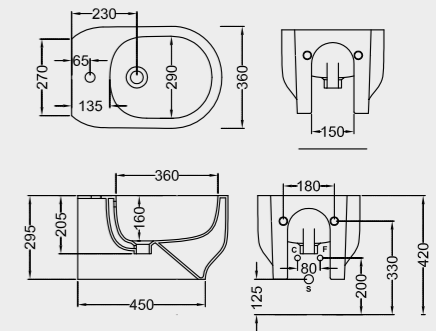

G17 LAVABO 80 APPOGGIO/ SOSPESO
COUNTERTOP/ WALL-HUNG
WASHBASIN 80

GW14 BIDET SOSPESO
WALL-HUNG BIDET