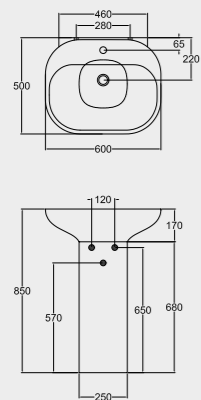

AB15 LAVABO 60 PER COLONNA +
AB16 COLONNA PER LAVABI
WASHBASIN 60 FOR PEDESTAL +
PEDESTAL FOR WASHBASIN