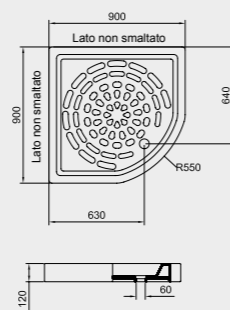

A 213
PIATTO DOCCIA 70x100
SHOWER TRAY 70x100

A 205
PIATTO DOCCIA 75x90
SHOWER TRAY 75x90

A 206
PIATTO DOCCIA ANGOLO 80x80
CORNER SHOWER TRAY 80x80

A 207
PIATTO DOCCIA ANGOLO 90x90
CORNER SHOWER TRAY 90x90