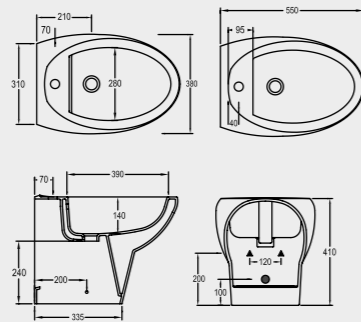

DL55 LAVABO 90 APPOGGIO
COURTERTOP WASHBASIN 60

TA10 VASO A TERRA
FUNZIONA CON 6 LITRI
BACK TO WALL WC
NOMINAL FLUSH 6 LITERS

TAW14 BIDET SOSPESO
WALL HUNG BIDET

TA14 BIDET
BACK TO WALL BIDET

TA17 LAVABO 60 APPOGGIO
COURTERTOP WASHBASIN 60