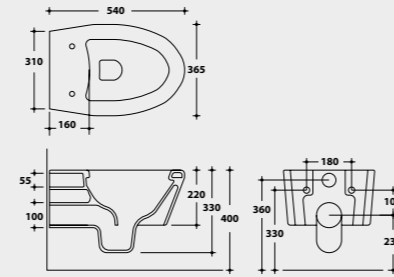

**LOW10 VASO SOSPESO
FUNZIONA CON 6 LITRI
WALL HUNG WC
NOMINAL FLUSH 6 LITERS**