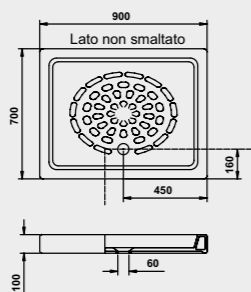

A 209
PIATTO DOCCIA 90x70
SHOWER TRAY 90x70