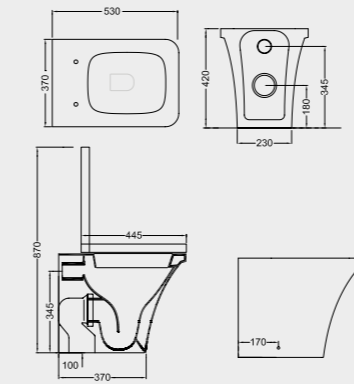

FLW14 BIDET SOSPESO WALL-HUNG BIDET

FL10 WC A TERRA - INSTALLAZIONE FILO PARETE FUNZIONA CON 4,5 LITRI
FLOOR MOUNTED WC - BACK TO WALL
INSTALLATION NOMINAL FLUSH 4,5 LITERS