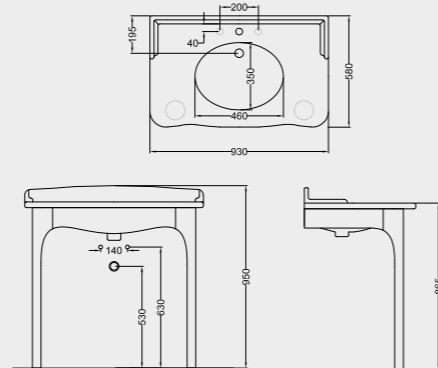

D99 STRUTTURA LEGNO NERA + CONSOLLE 93
BLACK WOOD FURNITURE + CONSOLLE 93

A CURVE SCARICO PAVIMENTO VERTICAL OUTLET PLASTIC PIPE		
P59	P57	P60
DA 60 A 90	DA 100 A 120	DA 160 A 170
FRDM 60 TO 90	FRDM 100 TO 120	FRDM 160 TO 170