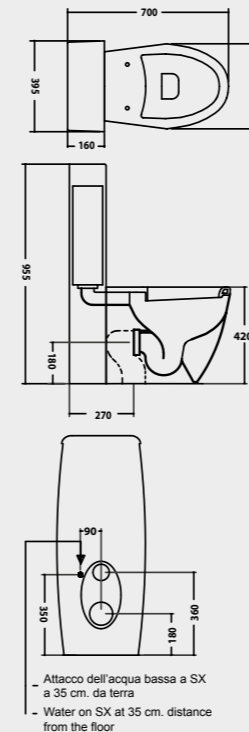

**LO50 LAVABO TONDO DA APPOGGIO
ROUND COUNTERTOP WASHBASIN**

**LO10 VASO A TERRA + LON18
CASSETTA MONOBLOCCO
FUNZIONA CON 6 LITRI
BACK TO WALL WC + MONOBLOCK
CISTERN
NOMINAL FLUSH 6 LITERS**