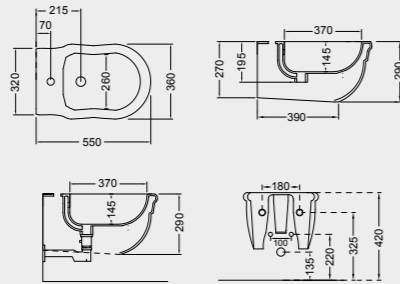

DW14 BIDET SOSPESO
WALL-HUNG BIDET