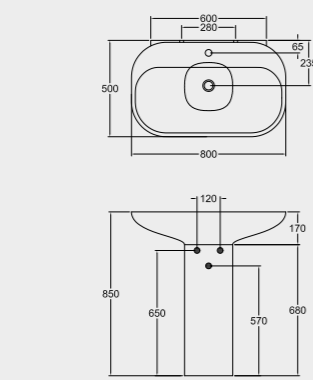

AB17 LAVABO 80 PER COLONNA +
AB16 COLONNA PER LAVABI
WASHBASIN 80 FOR PEDESTAL +
PEDESTAL FOR WASHBASIN