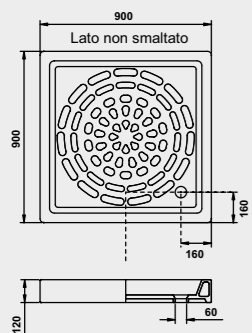

A 215
PIATTO DOCCIA 70x85
SHOWER TRAY 70x85

A 217
PIATTO DOCCIA 80x100
SHOWER TRAY 80x100

A 220
PIATTO DOCCIA ANGOLO DX 91x73x8
SHOWER TRAY CORNER RIGHT 91x73x8

A 208
PIATTO DOCCIA 90x90
SHOWER TRAY 90x90