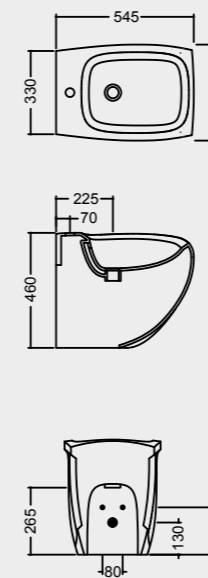

HI14 BIDET A TERRA
BACK TO WALL BIDET