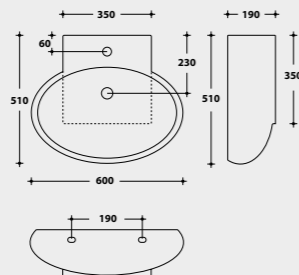

DL55 LAVABO 90 APPOGGIO
COURTERTOP WASHBASIN 60

TA10 VASO A TERRA
FUNZIONA CON 6 LITRI
BACK TO WALL WC
NOMINAL FLUSH 6 LITERS

TAW14 BIDET SOSPESO
WALL HUNG BIDET

TA14 BIDET
BACK TO WALL BIDET

TA17 LAVABO 60 APPOGGIO
COURTERTOP WASHBASIN 60