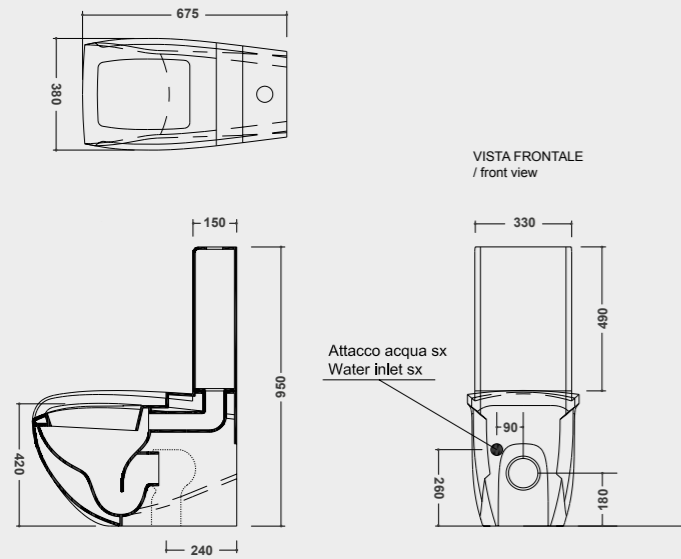

HI12 VASO MONOBLOCCO + DL18 CASSETTA CERAMICA PER HI12 FUNZIONA CON 6 LITRI
CLOSE-COUPLED WC + CERAMIC MONOBLOCK CISTERN FOR HI12
NOMINAL FLUSH 6 LITERS