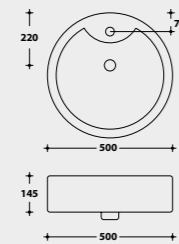

**LO50 LAVABO TONDO DA APPOGGIO
ROUND COUNTERTOP WASHBASIN**