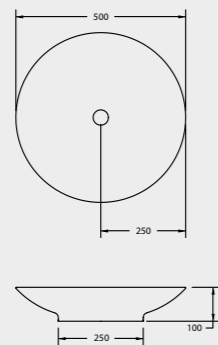

A21 SOUL 500
LAVABO TONDO D'APPOGGIO
50x50x10
SOUL 500 COUNTERTOP ROUND
WASHBASIN 50x50x10