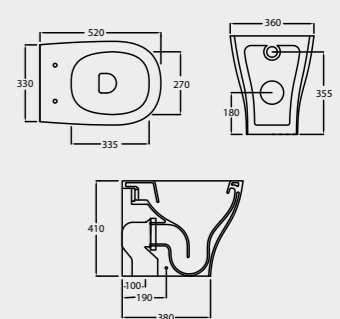

MW14 BIDET SOSPESO
WALL-HUNG BIDET

M20 WC A TERRA - INSTALLAZIONE FILO
PARETE DA PARETE FUNZIONA CON 4,5
LITRI
FLOOR MOUNTED WC - BACK TO WALL
INSTALLATION NOMINAL FLUSH 4,5
LITERS