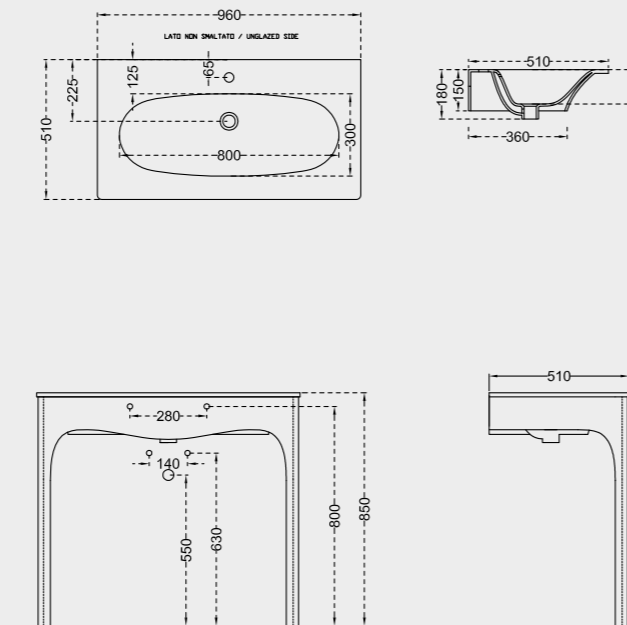

FL101 FLAT STRUTTURA LEGNO NERA + CONSOLLE 96
FLAT STRUCTURE IN BLACK WOOD + CONSOLLE 96

PIANO

PI01 GANCIO CERAMICA
CERAMIC HOOK

**PI02 MENSOLA PER PORTA ASCIUGA-
MANO 75 CON BARRA IN ACCIAIO**
CERAMIC SHELF WITH STEEL TOWEL
RAIL 75