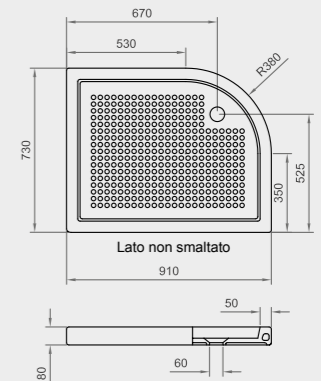

A 201
PIATTO DOCCIA 70x70
SHOWER TRAY 70x70

A 203
PIATTO DOCCIA 75x75
SHOWER TRAY 75x75

A 204
PIATTO DOCCIA 80x80
SHOWER TRAY 80x80

A 210
PIATTO DOCCIA 80x120
SHOWER TRAY 80x120

A 211
PIATTO DOCCIA 70x120
SHOWER TRAY 70x120

A 213
PIATTO DOCCIA 70x100
SHOWER TRAY 70x100

A 205
PIATTO DOCCIA 75x90
SHOWER TRAY 75x90

A 206
PIATTO DOCCIA ANGOLO 80x80
CORNER SHOWER TRAY 80x80

A 207
PIATTO DOCCIA ANGOLO 90x90
CORNER SHOWER TRAY 90x90

A 215
PIATTO DOCCIA 70x85
SHOWER TRAY 70x85

A 217
PIATTO DOCCIA 80x100
SHOWER TRAY 80x100

A 220
PIATTO DOCCIA ANGOLO DX 91x73x8
SHOWER TRAY CORNER RIGHT 91x73x8

A 208
PIATTO DOCCIA 90x90
SHOWER TRAY 90x90