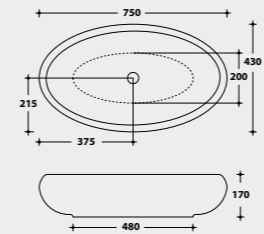

TA20 LAVABO 60 APPOGGIO
COURTERTOP WASHBASIN 60

TA21 LAVABO 75 APPOGGIO
COURTERTOP WASHBASIN 75

TA12 VASO MONOBLOCCO + TA18
CASSETTA CERAMICA PER TA12
FUNZIONA CON 6 LITRI
CLOSE-COUPLED WC + CERAMIC
MONOBLOCK CISTERN FOR TA12
NOMINAL FLUSH 6 LITERS