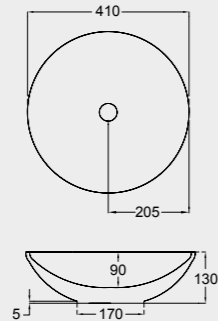

D60 - D61 - D62 - D63 VASCA
BATHTUB

AC53 LAVABO D'APPOGGIO OVAL
70x41x10
OVAL COUNTERTOP WASHBASIN
70x41x10

A42 LAVABO D'APPOGGIO POLIS
41x41x13
POLIS COUNTERTOP WASHBASIN
41x41x13

AC54 LAVABO D'APPOGGIO ROUND
50x50x10
ROUND COUNTERTOP WASHBASIN
50x50x10