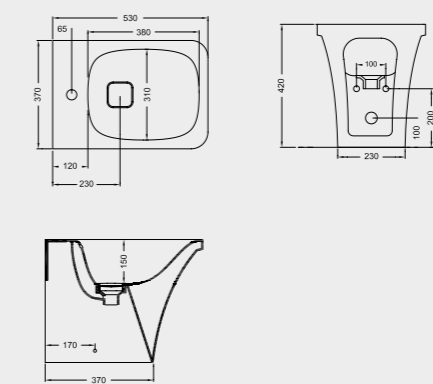

FL10 WC A TERRA - INSTALLAZIONE FILO PARETE FUNZIONA CON 4,5 LITRI
FLOOR MOUNTED WC - BACK TO WALL
INSTALLATION NOMINAL FLUSH 4,5 LITERS

FL14 BIDET A TERRA - INSTALLAZIONE FILO PARETE
FLOOR MOUNTED BIDET - BACK TO WALL
INSTALLATION