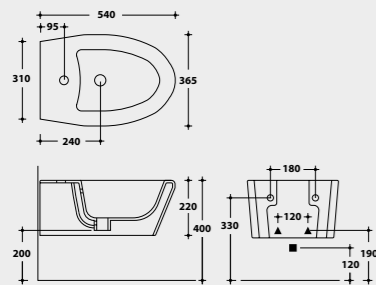

**LOW14 BIDET SOSPESO
WALL HUNG BIDET**