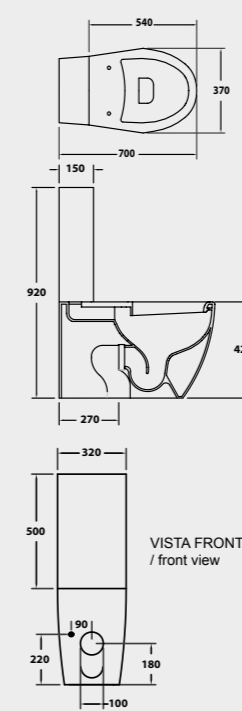

**LO12 VASO MONOBLOCCO LOFT "S"
O "P" + DL18 CASSETTA CERAMICA
PER LO 12 FUNZIONA CON 6 LITRI
CLOSE-COUPLED WC "S" OR "P"
TRAP + CERAMIC CISTERN FOR
LO12 NOMINAL FLUSH 6 LITERS**