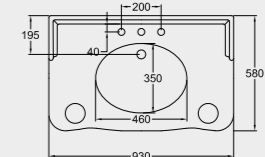

QUOTE PER IMPIANTI ESISTENTI
INSTALLATION ON EXISTING IMPLANTS

D30 CONSOLLE 112 + D35 GAMBA SLIM / D32 GAMBA
CONSOLE 112 + SLIM LEG D35 / LEG D32

D31 CONSOLLE 93 + D35 GAMBA SLIM / D32 GAMBA
CONSOLE 93 + SLIM LEG D35 / LEG D32