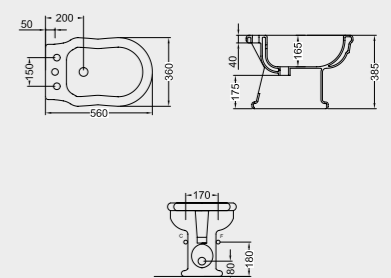

ELLADE

A CURVE SCARICO PAVIMENTO VERTICAL OUTLET PLASTIC PIPE		
P59	P57	P60
DA 60 A 90	DA 100 A 120	DA 160 A 170
FRDM 60 TO 90	FRDM 100 TO 120	FRDM 160 TO 170