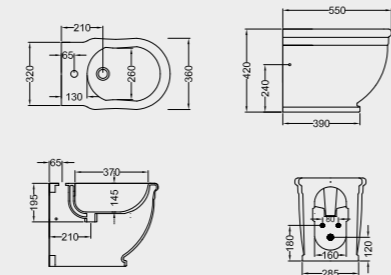

D24 BIDET FILO MURO
BIDET BACK TO WALL