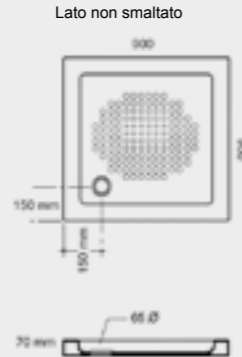

A 209
PIATTO DOCCIA 90x70
SHOWER TRAY 90x70

A 221
PIATTO DOCCIA ANGOLO SX 91x73x8
SHOWER TRAY CORNER LEFT 91x73x8

PIATTI DOCCIA / SHOWER TRAYS

A 222 - A 223
PIATTO DOCCIA ANGOLARE
CORNERSHOWER TRAY

A 225
PIATTO DOCCIA
SHOWER TRAY