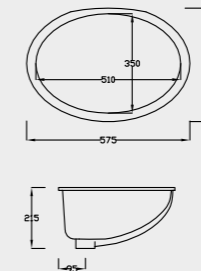

A45 COPRIPILETTA IN CERAMICA
CERAMIC DRAIN COVER