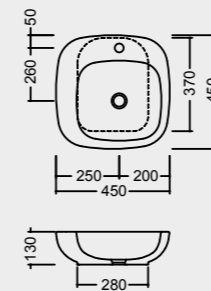

DL54 LAVABO 60 APPOGGIO
COUNTERTOP WASHBASIN 60

DL53 LAVABO 45 APPOGGIO
COUNTERTOP WASHBASIN 45