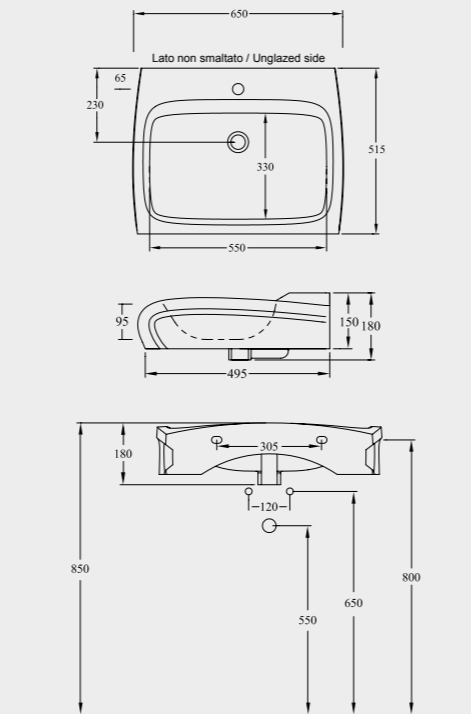

HI15 LAVABO 60 APOGGIO COUNERTOP WASHBASIN 60

HI17 LAVABO 70 APOGGIO COUNERTOP WASHBASIN 70

HI16 LAVABO 65 APOGGIO/SOSPESO COUNERTOP/WALL-HUNG WASHBASIN 65