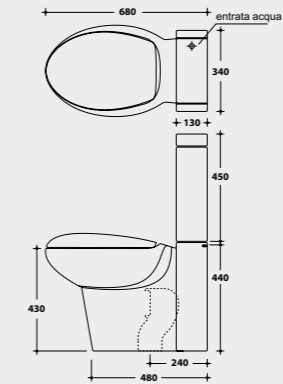

TA12 VASO MONOBLOCCO + TA18
CASSETTA CERAMICA PER TA12
FUNZIONA CON 6 LITRI
CLOSE-COUPLED WC + CERAMIC
MONOBLOCK CISTERN FOR TA12
NOMINAL FLUSH 6 LITERS