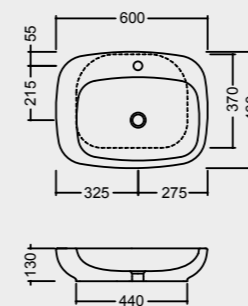

DL14 BIDET A TERRA
BACK TO WALL BIDET

DL57 LAVABO 42 INCASSO
INSET WASHBASIN 42