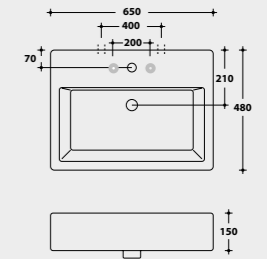

**LO57 LAVABO RETTANGOLARE DA
APPOGGIO / SOSPESO
WALL HUNG / COUNTERTOP
RECTANGULAR WASHBASIN**